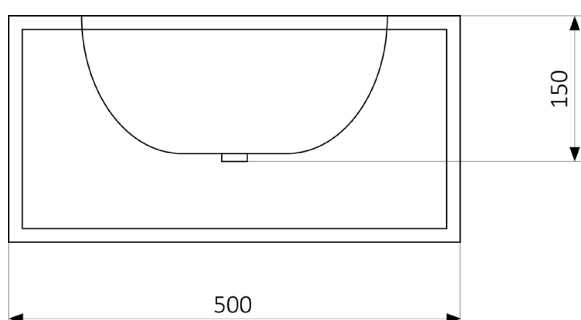

UMYWALKA STEROWANA FOTOKOMÓRKĄ

SLM 1A E1/E2

CHARAKTERYSTYKA

- Umywalka z baterią sterowaną fotokomórką typu SLM 1A E
- wykonana jest ze stali nierdzewnej-kwasoodpornej gat. CrNi 18/10 (AISI-304). Przeznaczona jest do montażu naściennego w miejscach gdzie wymagane jest zachowanie bezwzględnej higieny
- Obsługa umywalki jest całkowicie bezdotykowa

ZASADA DZIAŁANIA

- Umieszczenie dłoni pod wypływem z baterii powoduje automatyczne włączenie wypływu wody. Do zamknięcia wypływu dochodzi po wyciągnięciu rąk
- Przepływ wody ustawia się na zaworach kątowych pod umywalką a temperaturę wody przy pomocy pokrętła mieszacza

Widok z przodu

Widok z boku

DANE TECHNICZNE

Dopływ : gwint zewnętrzny 2x G 1/2"

Odpływ : Ø 50 mm

Wymiary: 500 x 400 x wys: 250 mm

Skala ul. Uzdrowskowa 7, 43-230 Goczałkowice-Zdrój
Tel: 32-4470388, fax: 32-4473035
E-mail: skala@e-skala.pl, www.e-skala.pl