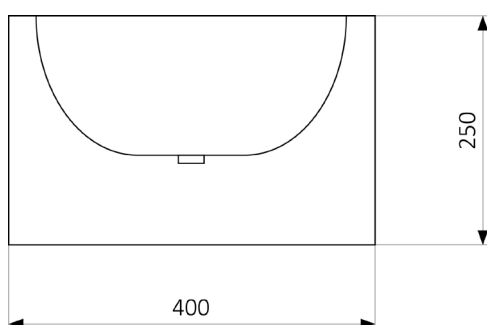

Widok z przodu

Widok z boku

DANE TECHNICZNE

Dopływ : gwint zewnętrzny 2x G 1/2"

Odpływ : Ø 50 mm

Wymiary: 500 x 400 x wys: 250 mm

Skala ul. Uzdrowskowa 7, 43-230 Goczałkowice-Zdrój
Tel: 32-4470388, fax: 32-4473035
E-mail: skala@e-skala.pl, www.e-skala.pl