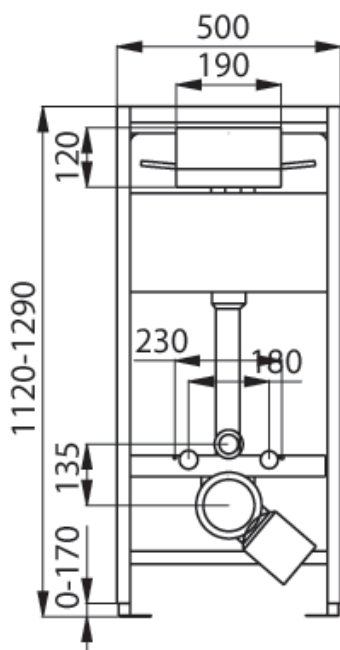

Stelaż do wc z sterowaniem elektronicznym

AMUR 2 SYSTEM

CHARAKTERYSTYKA

- Rama montażowa ze zbiornikiem wraz z kompletnym elektronicznym systemem spłukiwania
- Płytką spłukującą białą lub czarną
- Prosty i wygodny sposób programowania pilotem (należy zamówić osobno)
- Regulowane ustawianie zasięgu czujnika
- Rama stalowa malowana proszkowo
- Wymiary: szer: 510 mm, wys: 1176 mm, głęb: 125 mm
- Kompletny zestaw montażowy
- 4 gniazda montażowe – możliwość zamontowania dowolnej miski WC
- 5 lat gwarancji na elektronikę

Zasilacz i pilota należy zamawiać osobno.

Widok z przodu

Widok z boku

Stelaż do wc z sterowaniem elektronicznym AMUR 2 SYSTEM

Płytki sflukujaca z czujnikiem przeznaczona do montazu w zestawie AMUR 2

DANE TECHNICZNE AUTOMATU SFLUKUJACEGO

Rozmiar plytki sflukujacej: 247 x 165 mm

Kolor plytki: biały lub czarny

Zasilanie: 24V DC

Pobór mocy: 50 W (podczas sflukiwania)

Zasięgi czujnika: od 0,3 do 0,7 m

WŁAŚCIWOŚCI

- Czujnik reaguje na osoby przebywające przed nim przez czas dłuży niż 7-8 sek.
- System reaguje na obecność osoby małym lub dużym sflukiwaniem. Małe sflukiwanie – przebywanie osoby do 45 sek. Duże sflukiwanie – przebywanie osoby powyżej 45 sek.
- Do sflukiwania dochodzi po 2 sek od opuszczenia zasięgu działania czujnika
- Zachowana jest możliwość ręcznego sflukiwania
- Po każdym 8 sflukiwaniu uruchomione zostaje dodatkowe samoczynne sflukiwanie
- Czujnik można wyłączyć przy pomocy pilota
- Samoczynne sflukiwanie w 24h od ostatniego włączenia