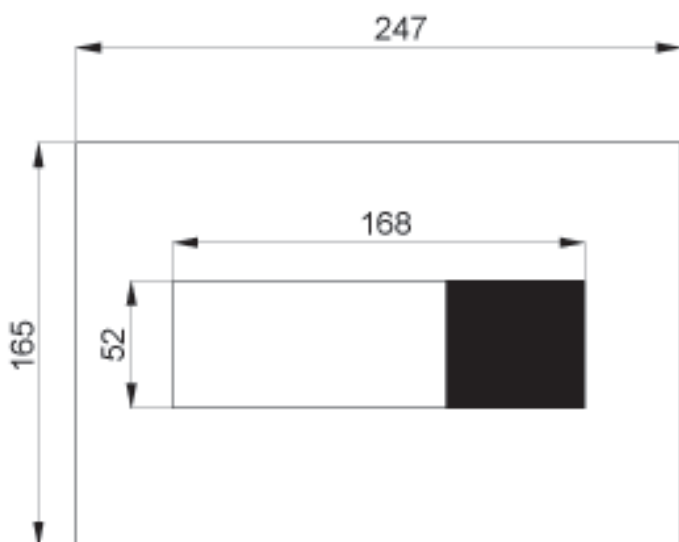

Stelaż do wc z sterowaniem elektronicznym AMUR 2 SYSTEM

Płytki sflukujaca z czujnikiem przeznaczona do montazu w zestawie AMUR 2

DANE TECHNICZNE AUTOMATU SFLUKUJACEGO

Rozmiar plytki sflukujacej: 247 x 165 mm

Kolor plytki: biały lub czarny

Zasilanie: 24V DC

Pobór mocy: 50 W (podczas sflukiwania)

Zasięgi czujnika: od 0,3 do 0,7 m

WŁAŚCIWOŚCI

- Czujnik reaguje na osoby przebywające przed nim przez czas dłuży niż 7-8 sek.
- System reaguje na obecność osoby małym lub dużym sflukiwaniem. Małe sflukiwanie – przebywanie osoby do 45 sek. Duże sflukiwanie – przebywanie osoby powyżej 45 sek.
- Do sflukiwania dochodzi po 2 sek od opuszczenia zasięgu działania czujnika
- Zachowana jest możliwość ręcznego sflukiwania
- Po każdym 8 sflukiwaniu uruchomione zostaje dodatkowe samoczynne sflukiwanie
- Czujnik można wyłączyć przy pomocy pilota
- Samoczynne sflukiwanie w 24h od ostatniego włączenia

Widok z przodu

Skala ul. Uzdrowiskowa 7, 43-230 Goczałkowice-Zdrój

Tel: 32-4470388, fax: 32-4473035

E-mail: skala@e-skala.pl, www.e-skala.pl