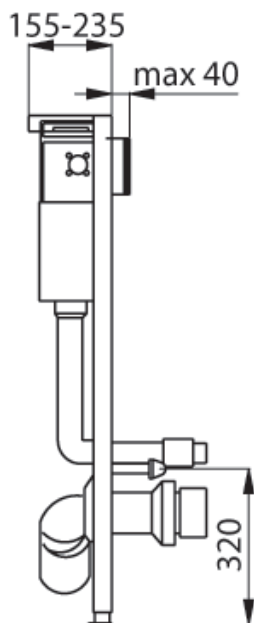

Stelaż do wc z sterowaniem elektronicznym

AMUR 2 SYSTEM

CHARAKTERYSTYKA

- Rama montażowa ze zbiornikiem wraz z kompletnym elektronicznym systemem spłukiwania
- Płytką spłukującą białą lub czarną
- Prosty i wygodny sposób programowania pilotem (należy zamówić osobno)
- Regulowane ustawianie zasięgu czujnika
- Rama stalowa malowana proszkowo
- Wymiary: szer: 510 mm, wys: 1176 mm, głęb: 125 mm
- Kompletny zestaw montażowy
- 4 gniazda montażowe – możliwość zamontowania dowolnej miski WC
- 5 lat gwarancji na elektronikę

SPECYFIKACJA

Samonośny stelaż podtynkowy ze zbiornikiem wraz z elektronicznym systemem spłukiwania, przeznaczony do zawieszenia miski ustępowej w ścianach kartonowo-gipsowych.

AMUR 2 System – zasilanie z zasilacza 230V/24V.

Zasilacz i pilota należy zamawiać osobno.

Widok z przodu

Widok z boku

Stelaż do wc z sterowaniem elektronicznym AMUR 2 SYSTEM

Płytki sflukujaca z czujnikiem przeznaczona do montazu w zestawie AMUR 2

DANE TECHNICZNE AUTOMATU SFLUKUJACEGO

Rozmiar plytki sflukujacej: 247 x 165 mm

Kolor plytki: biały lub czarny

Zasilanie: 24V DC

Pobór mocy: 50 W (podczas sflukiwania)

Zasięgi czujnika: od 0,3 do 0,7 m

WŁAŚCIWOŚCI

- Czujnik reaguje na osoby przebywające przed nim przez czas dłuży niż 7-8 sek.
- System reaguje na obecność osoby małym lub dużym sflukiwaniem. Małe sflukiwanie – przebywanie osoby do 45 sek. Duże sflukiwanie – przebywanie osoby powyżej 45 sek.
- Do sflukiwania dochodzi po 2 sek od opuszczenia zasięgu działania czujnika
- Zachowana jest możliwość ręcznego sflukiwania
- Po każdym 8 sflukiwaniu uruchomione zostaje dodatkowe samoczynne sflukiwanie
- Czujnik można wyłączyć przy pomocy pilota
- Samoczynne sflukiwanie w 24h od ostatniego włączenia