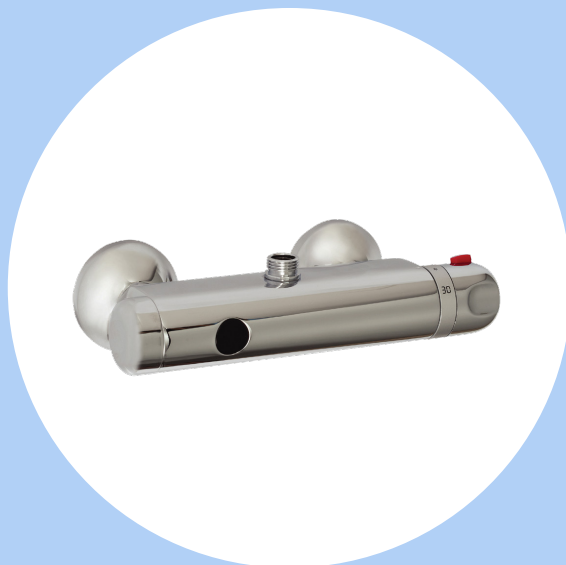

AUTOMATY PRYSZNICOWE ELEKTRONICZNE

- URUCHAMIANE FOTOKOMÓRKĄ
- URUCHAMIANE DOTYKIEM POPRZEZ PRZYCIŚK PIEZO

SKALA

Skala ul. Uzdrowska 7, 43-230 Goczałkowice-Zdrój
Tel: 32-4470388, fax: 32-4473035
E-mail: skala@e-skala.pl, www.e-skala.pl